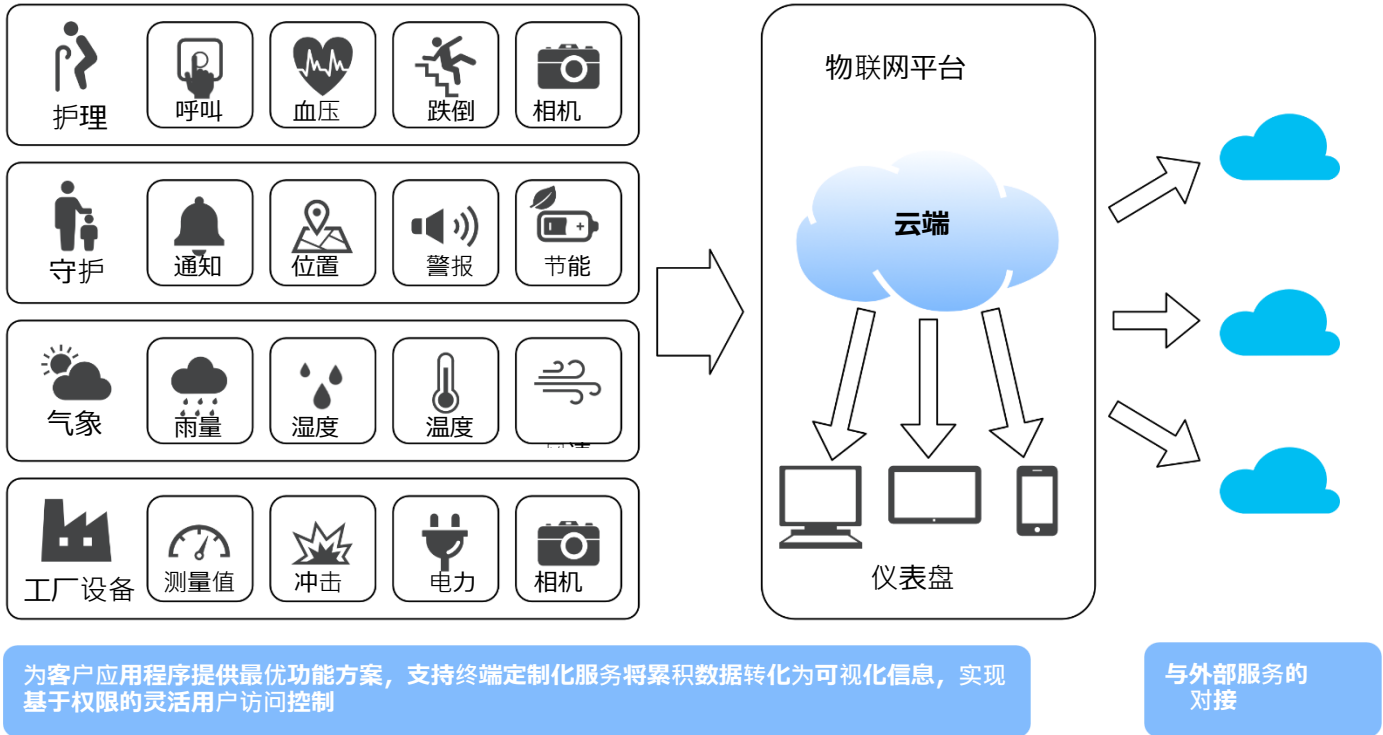

HOKURIoT™

- 从终端设备的设计制造、软件开发到云端维护提供全方位支持
- 终端设备收集位置信息与传感器数据，并将数据传输至专用 IoT 平台
- 满足多样化需求的端到端物联网系统

HOKURIKU 的 IoT 解决方案

数据应用方案