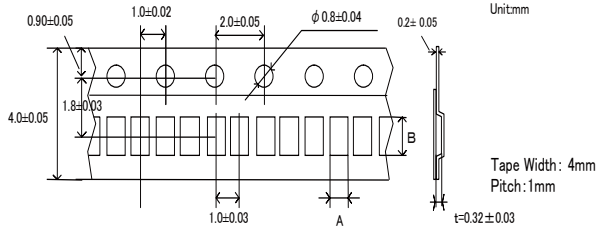

【包装仕様】

■紙テープ

※0603、1005サイズ品は、 も含み2mmピッチとする。

■エンボステープ

サイズ (mm)	形名	A寸法	B寸法	t寸法
0402	CR04	0.25±0.03	0.45±0.05	0.36±0.05
0603	CR06、CRES06、CR06H	0.38±0.05	0.68±0.05	0.48±0.05
1005	CR10、FCL10、CRES10、CRS10、LCR10	0.65±0.08	1.15±0.08	0.50±0.10
1608	CR16、PCR16、CRES16、SCR16、ECR16、FCR16、UCR16、CR16Au、UCR16Au、CRS16、LCR16	1.10±0.20	1.90±0.20	0.70±0.10
2012	CR20、CRES20、HCR20、SCR20、ECR20、FCR20、UCR20、CRS20、LCR20	1.65±0.20	2.40±0.20	0.80±0.20
3216	CR32、CRES32、WCRES32、HCR32、SCR32、WCR32、ECR32、FCR32、CRS32、LCR32	2.00+0.10/-0.15	3.57+0.10/-0.15	0.80±0.20
3225	CR35、CRES35、SCR35、FCR35、CRS35、LCR35	2.90±0.10	3.57+0.10/-0.15	0.80±0.20

サイズ (mm)	形名	A寸法	B寸法	t寸法
0402	CR04	0.245±0.03	0.45±0.03	0.32±0.03
5025	CR50、CRES50、WCRES50、HCR50、SCR50、WCR50、FCR50、CRS50、LCR50	2.9±0.1	5.3±0.1	1.0±0.1
6432	CR64、CRES64、WCRES64、SCR64、WCR64、LCR64	3.4±0.1	6.6±0.1	1.0±0.1

【リール収納数】

サイズ (mm)	形名	個/リール	A寸法 (mm)
0402	CR04 紙テープピング	20,000	11.4±1.1
	CR04 エンボステープピング	40,000	7.0±1.1
0603	CR06、CRES06、CR06H	15,000	11.4±1.1
1005	CR10、FCL10、CRES10、CRS10、LCR10	10,000	
1608	CR16、PCR16、CRES16、SCR16、ECR16、FCR16、UCR16、CR16Au、CRS16、LCR16	5,000	
2012	CR20、PCR20、CRES20、HCR20、SCR20、ECR20、FCR20、UCR20、CRS20、LCR20	5,000	
3216	CR32、CRES32、WCRES32、HCR32、SCR32、WCR32、ECR32、FCR32、CRS32、LCR32	5,000	
3225	CR35、CRES35、SCR35、FCR35、CRS35、LCR35	5,000	
5025	CR50、CRES50、WCRES50、HCR50、SCR50、WCR50、FCR50、CRS50、LCR50	4,000	
6432	CR64、CRES64、WCRES64、SCR64、WCR64、LCR64	4,000	