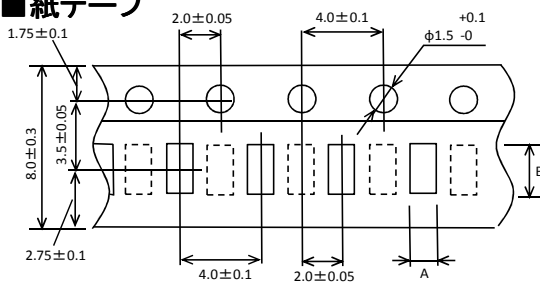

【包装仕様】

■紙テープ

※0603、1005サイズ品は、 も含み2mmピッチとする。

■エンボステープ

サイズ (mm)	形名	A寸法	B寸法	t寸法
0402	CR04	0.25±0.03	0.45±0.05	0.36±0.05
0603	CR06、CRES06、CR06H	0.38±0.05	0.68±0.05	0.48±0.05
1005	CR10、FCL10、CRES10、CRS10、LCR10	0.65±0.08	1.15±0.08	0.50±0.10
1608	CR16、PCR16、CRES16、SCR16、ECR16、FCR16、UCR16、CR16Au、UCR16Au、CRS16、LCR16	1.10±0.20	1.90±0.20	0.70±0.10
2012	CR20、CRES20、HCR20、SCR20、ECR20、FCR20、UCR20、CRS20、LCR20	1.65±0.20	2.40±0.20	0.80±0.20
3216	CR32、CRES32、WCRES32、HCR32、SCR32、WCR32、ECR32、FCR32、CRS32、LCR32	2.00+0.10/-0.15	3.57+0.10/-0.15	0.80±0.20
3225	CR35、CRES35、SCR35、FCR35、CRS35、LCR35	2.90±0.10	3.57+0.10/-0.15	0.80±0.20

サイズ (mm)	形名	A寸法	B寸法	t寸法
0402	CR04	0.245±0.03	0.45±0.03	0.32±0.03
5025	CR50、CRES50、WCRES50、HCR50、SCR50、WCR50、FCR50、CRS50、LCR50	2.9±0.1	5.3±0.1	1.0±0.1
6432	CR64、CRES64、WCRES64、SCR64、WCR64、LCR64	3.4±0.1	6.6±0.1	1.0±0.1

【リール収納数】

サイズ (mm)	形名	個/リール	A寸法 (mm)
0402	CR04 紙テープピング	20,000	11.4±1.1
	CR04 エンボステープピング	40,000	7.0±1.1
0603	CR06、CRES06、CR06H	15,000	11.4±1.1
1005	CR10、FCL10、CRES10、CRS10、LCR10	10,000	
1608	CR16、PCR16、CRES16、SCR16、ECR16、FCR16、UCR16、CR16Au、CRS16、LCR16	5,000	
2012	CR20、PCR20、CRES20、HCR20、SCR20、ECR20、FCR20、UCR20、CRS20、LCR20	5,000	
3216	CR32、CRES32、WCRES32、HCR32、SCR32、WCR32、ECR32、FCR32、CRS32、LCR32	5,000	
3225	CR35、CRES35、SCR35、FCR35、CRS35、LCR35	5,000	
5025	CR50、CRES50、WCRES50、HCR50、SCR50、WCR50、FCR50、CRS50、LCR50	4,000	
6432	CR64、CRES64、WCRES64、SCR64、WCR64、LCR64	4,000	