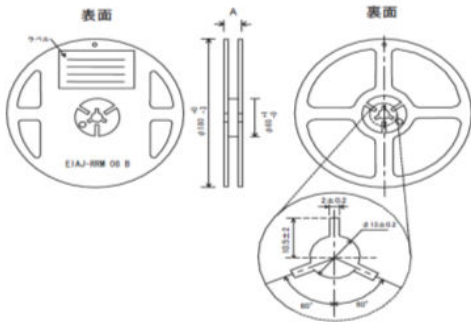

【包装仕様】

■紙テープ

※0603、1005サイズ品は、 も含み2mmピッチとする。

■エンボステープ

サイズ (mm)	形名	A寸法	B寸法	t寸法
0402	CR04	0.25±0.03	0.45±0.05	0.36±0.05
0603	CR06、CRES06、CR06H	0.38±0.05	0.68±0.05	0.48±0.05
1005	CR10、FCL10、CRES10、CRS10、LCR10	0.65±0.08	1.15±0.08	0.50±0.10
1608	CR16、PCR16、CRES16、SCR16、ECR16、FCR16、UCR16、CR16Au、UCR16Au、CRS16、LCR16	1.10±0.20	1.90±0.20	0.70±0.10
2012	CR20、CRES20、HCR20、SCR20、ECR20、FCR20、UCR20、CRS20、LCR20	1.65±0.20	2.40±0.20	0.80±0.20
3216	CR32、CRES32、WCRES32、HCR32、SCR32、WCR32、ECR32、FCR32、CRS32、LCR32	2.00+0.10/-0.15	3.57+0.10/-0.15	0.80±0.20
3225	CR35、CRES35、SCR35、FCR35、CRS35、LCR35	2.90±0.10	3.57+0.10/-0.15	0.80±0.20

サイズ (mm)	形名	A寸法	B寸法	t寸法
0402	CR04	0.245±0.03	0.45±0.03	0.32±0.03
5025	CR50、CRES50、WCRES50、HCR50、SCR50、WCR50、FCR50、CRS50、LCR50	2.9±0.1	5.3±0.1	1.0±0.1
6432	CR64、CRES64、WCRES64、SCR64、WCR64、LCR64	3.4±0.1	6.6±0.1	1.0±0.1

【リール収納数】

サイズ (mm)	形名	個/リール	A寸法 (mm)
0402	CR04 紙テープピング	20,000	11.4±1.1
	CR04 エンボステープピング	40,000	7.0±1.1
0603	CR06、CRES06、CR06H	15,000	11.4±1.1
1005	CR10、FCL10、CRES10、CRS10、LCR10	10,000	
1608	CR16、PCR16、CRES16、SCR16、ECR16、FCR16、UCR16、CR16Au、CRS16、LCR16	5,000	
2012	CR20、PCR20、CRES20、HCR20、SCR20、ECR20、FCR20、UCR20、CRS20、LCR20	5,000	
3216	CR32、CRES32、WCRES32、HCR32、SCR32、WCR32、ECR32、FCR32、CRS32、LCR32	5,000	
3225	CR35、CRES35、SCR35、FCR35、CRS35、LCR35	5,000	
5025	CR50、CRES50、WCRES50、HCR50、SCR50、WCR50、FCR50、CRS50、LCR50	4,000	
6432	CR64、CRES64、WCRES64、SCR64、WCR64、LCR64	4,000	