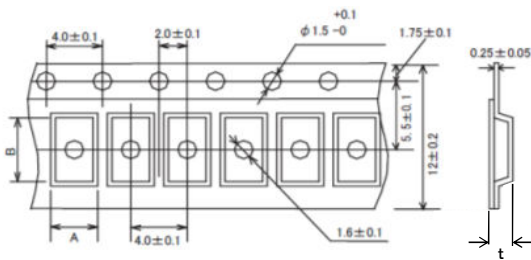

【包装仕様】

■紙テープ

※0603、1005サイズ品は、 も含み2mmピッチとする。

■エンボステープ

サイズ (mm)	形名	A寸法	B寸法	t寸法
0402	CR04	0.25±0.03	0.45±0.05	0.36±0.05
0603	CR06、CRES06、CR06H	0.38±0.05	0.68±0.05	0.48±0.05
1005	CR10、FCL10、CRES10、CRS10、LCR10	0.65±0.08	1.15±0.08	0.50±0.10
1608	CR16、PCR16、CRES16、SCR16、ECR16、FCR16、UCR16、CR16Au、UCR16Au、CRS16、LCR16	1.10±0.20	1.90±0.20	0.70±0.10
2012	CR20、CRES20、HCR20、SCR20、ECR20、FCR20、UCR20、CRS20、LCR20	1.65±0.20	2.40±0.20	0.80±0.20
3216	CR32、CRES32、WCRES32、HCR32、SCR32、WCR32、ECR32、FCR32、CRS32、LCR32	2.00+0.10/-0.15	3.57+0.10/-0.15	0.80±0.20
3225	CR35、CRES35、SCR35、FCR35、CRS35、LCR35	2.90±0.10	3.57+0.10/-0.15	0.80±0.20

サイズ (mm)	形名	A寸法	B寸法	t寸法
0402	CR04	0.245±0.03	0.45±0.03	0.32±0.03
5025	CR50、CRES50、WCRES50、HCR50、SCR50、WCR50、FCR50、CRS50、LCR50	2.9±0.1	5.3±0.1	1.0±0.1
6432	CR64、CRES64、WCRES64、SCR64、WCR64、LCR64	3.4±0.1	6.6±0.1	1.0±0.1

【リール収納数】

サイズ (mm)	形名	個/リール	A寸法 (mm)
0402	CR04 紙テープピング	20,000	11.4±1.1
	CR04 エンボステープピング	40,000	7.0±1.1
0603	CR06、CRES06、CR06H	15,000	11.4±1.1
1005	CR10、FCL10、CRES10、CRS10、LCR10	10,000	
1608	CR16、PCR16、CRES16、SCR16、ECR16、FCR16、UCR16、CR16Au、CRS16、LCR16	5,000	
2012	CR20、PCR20、CRES20、HCR20、SCR20、ECR20、FCR20、UCR20、CRS20、LCR20	5,000	
3216	CR32、CRES32、WCRES32、HCR32、SCR32、WCR32、ECR32、FCR32、CRS32、LCR32	5,000	
3225	CR35、CRES35、SCR35、FCR35、CRS35、LCR35	5,000	
5025	CR50、CRES50、WCRES50、HCR50、SCR50、WCR50、FCR50、CRS50、LCR50	4,000	
6432	CR64、CRES64、WCRES64、SCR64、WCR64、LCR64	4,000	