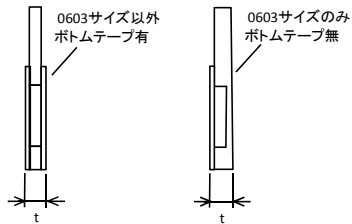

【包装仕様】

■紙テープ

※0603、1005サイズ品は、 も含み2mmピッチとする。

■エンボステープ

サイズ (mm)	形名	A寸法	B寸法	t寸法
0402	CR04	0.25±0.03	0.45±0.05	0.36±0.05
0603	CR06、CRES06、CR06H	0.38±0.05	0.68±0.05	0.48±0.05
1005	CR10、FCL10、CRES10、CRS10、LCR10	0.65±0.08	1.15±0.08	0.50±0.10
1608	CR16、PCR16、CRES16、SCR16、ECR16、FCR16、UCR16、CR16Au、UCR16Au、CRS16、LCR16	1.10±0.20	1.90±0.20	0.70±0.10
2012	CR20、CRES20、HCR20、SCR20、ECR20、FCR20、UCR20、CRS20、LCR20	1.65±0.20	2.40±0.20	0.80±0.20
3216	CR32、CRES32、WCRES32、HCR32、SCR32、WCR32、ECR32、FCR32、CRS32、LCR32	2.00+0.10/-0.15	3.57+0.10/-0.15	0.80±0.20
3225	CR35、CRES35、SCR35、FCR35、CRS35、LCR35	2.90±0.10	3.57+0.10/-0.15	0.80±0.20

サイズ (mm)	形名	A寸法	B寸法	t寸法
0402	CR04	0.245±0.03	0.45±0.03	0.32±0.03
5025	CR50、CRES50、WCRES50、HCR50、SCR50、WCR50、FCR50、CRS50、LCR50	2.9±0.1	5.3±0.1	1.0±0.1
6432	CR64、CRES64、WCRES64、SCR64、WCR64、LCR64	3.4±0.1	6.6±0.1	1.0±0.1

【リール収納数】

サイズ (mm)	形名	個/リール	A寸法 (mm)
0402	CR04 紙テープピング	20,000	11.4±1.1
	CR04 エンボステープピング	40,000	7.0±1.1
0603	CR06、CRES06、CR06H	15,000	11.4±1.1
1005	CR10、FCL10、CRES10、CRS10、LCR10	10,000	
1608	CR16、PCR16、CRES16、SCR16、ECR16、FCR16、UCR16、CR16Au、CRS16、LCR16	5,000	
2012	CR20、PCR20、CRES20、HCR20、SCR20、ECR20、FCR20、UCR20、CRS20、LCR20	5,000	
3216	CR32、CRES32、WCRES32、HCR32、SCR32、WCR32、ECR32、FCR32、CRS32、LCR32	5,000	
3225	CR35、CRES35、SCR35、FCR35、CRS35、LCR35	5,000	
5025	CR50、CRES50、WCRES50、HCR50、SCR50、WCR50、FCR50、CRS50、LCR50	4,000	
6432	CR64、CRES64、WCRES64、SCR64、WCR64、LCR64	4,000	